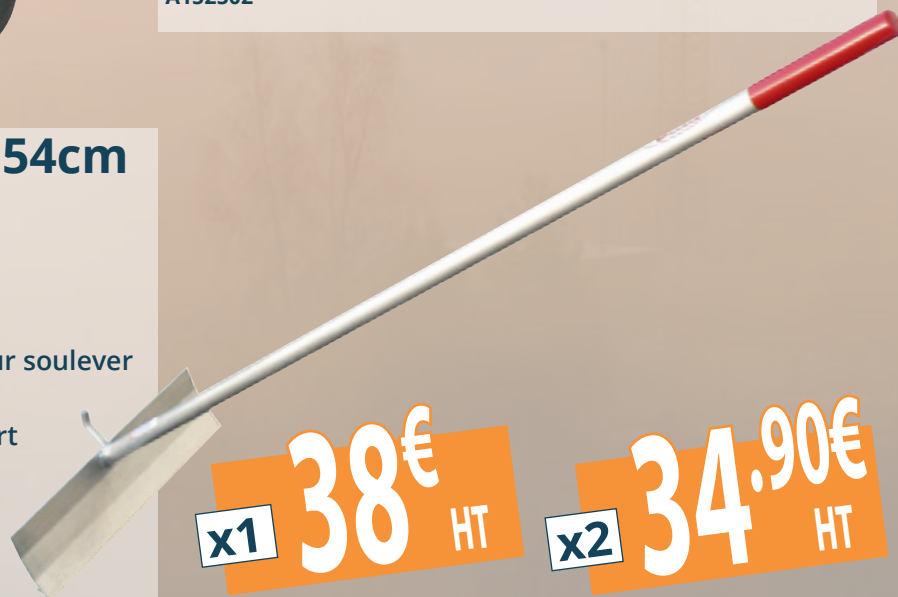

x1 38€
HT

x2 34.90€
HT