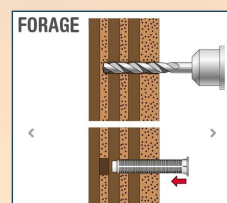

14.90€
HT

AUGE CAOUTCHOUC CAPAZO «TALIAGOM»

SOFOP TALIAPLAST

- Légère : 1.5 kg
- Souple et emboitage
- Résiste aux chocs et aux agressions
- Capacité 42L
- Ø 450mm, h. 330mm

Réf. 320223
A152502

EPANDEUR BETON ALU 54cm

SOFOP TALIAPLAST

- Poids léger : 1.3kg
- Manche : 1.5cm
- Poignée antidérapante
- Base du manche équipée d'un crochet pour soulever les treillis métalliques
- Platine alu 50 cm avec 2 rainures de renfort
- Fabriqué en France

Réf. 470320
A153289