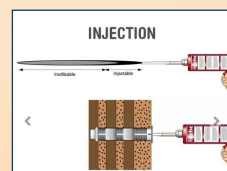

14.90€
HT

AUGE CAOUTCHOUC CAPAZO «TALIAGOM»

SOFOP TALIAPLAST

- Légère : 1.5 kg
- Souple et emboitage
- Résiste aux chocs et aux agressions
- Capacité 42L
- Ø 450mm, h. 330mm

Réf. 320223
A152502

EPANDEUR BETON ALU 54cm

SOFOP TALIAPLAST

- Poids léger : 1.3kg
- Manche : 1.5cm
- Poignée antidérapante
- Base du manche équipée d'un crochet pour soulever les treillis métalliques
- Platine alu 50 cm avec 2 rainures de renfort
- Fabriqué en France

Réf. 470320
A153289